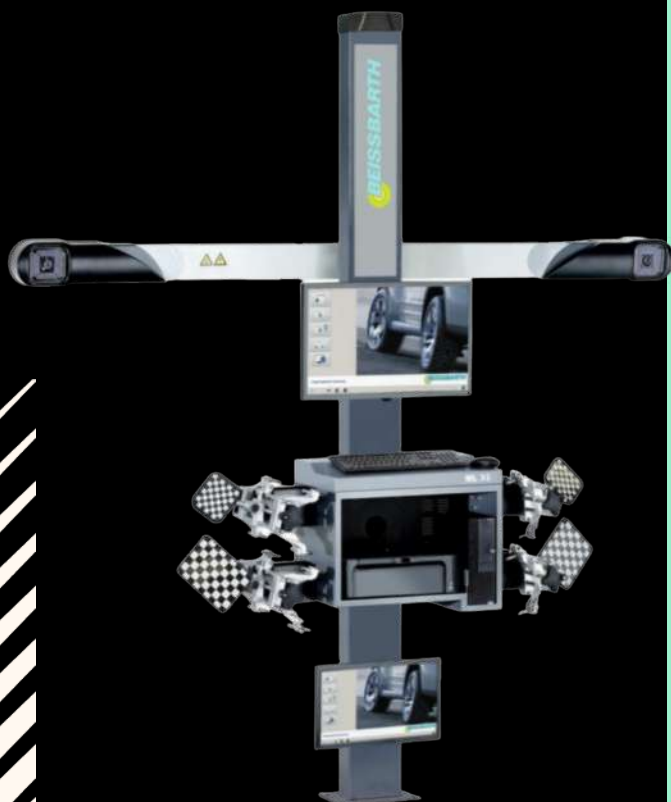

BEISSBARTH **ML35 3D** **2.899.000 Ft + ÁFA**

3D futóműállító megoldás általános javítóműhelyekhez. Gyors és egyszerű beállítás 2 perc alatt. Használható 4 oszlopos, ollós emelőgépeken, valamint aknán és tesztpályákon. A lift minden oldala elérhető. A céltáblák automatikus követése időt takarít meg az emeléskor és leengedésekor.

Ajándék beüzemelés, melynek értéke 100.000 Ft + ÁFA.