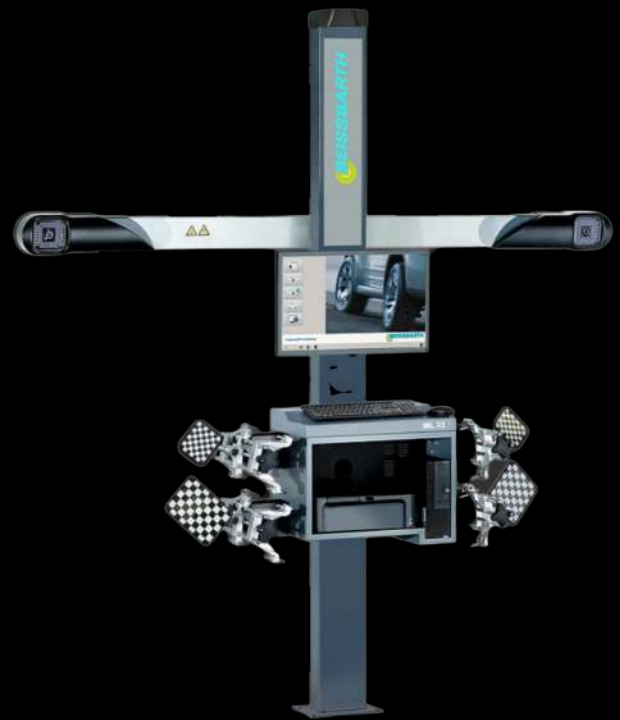

BEISSBARTH **ML33 3D** **2.299.000 Ft + ÁFA**

Belépő szintű 3D futóműállító megoldás általános javítóműhelyekhez. Gyors és egyszerű beállítás 2 perc alatt. Erősen ajánlott aknán való használatra, de könnyen használható 4 oszlopos, ollós emelőgépeken is. Manuálisan állítható kameranyaláb – ideális aknán történő beállításához.

Ajándék beüzemelés, melynek értéke 100.000 Ft + ÁFA.